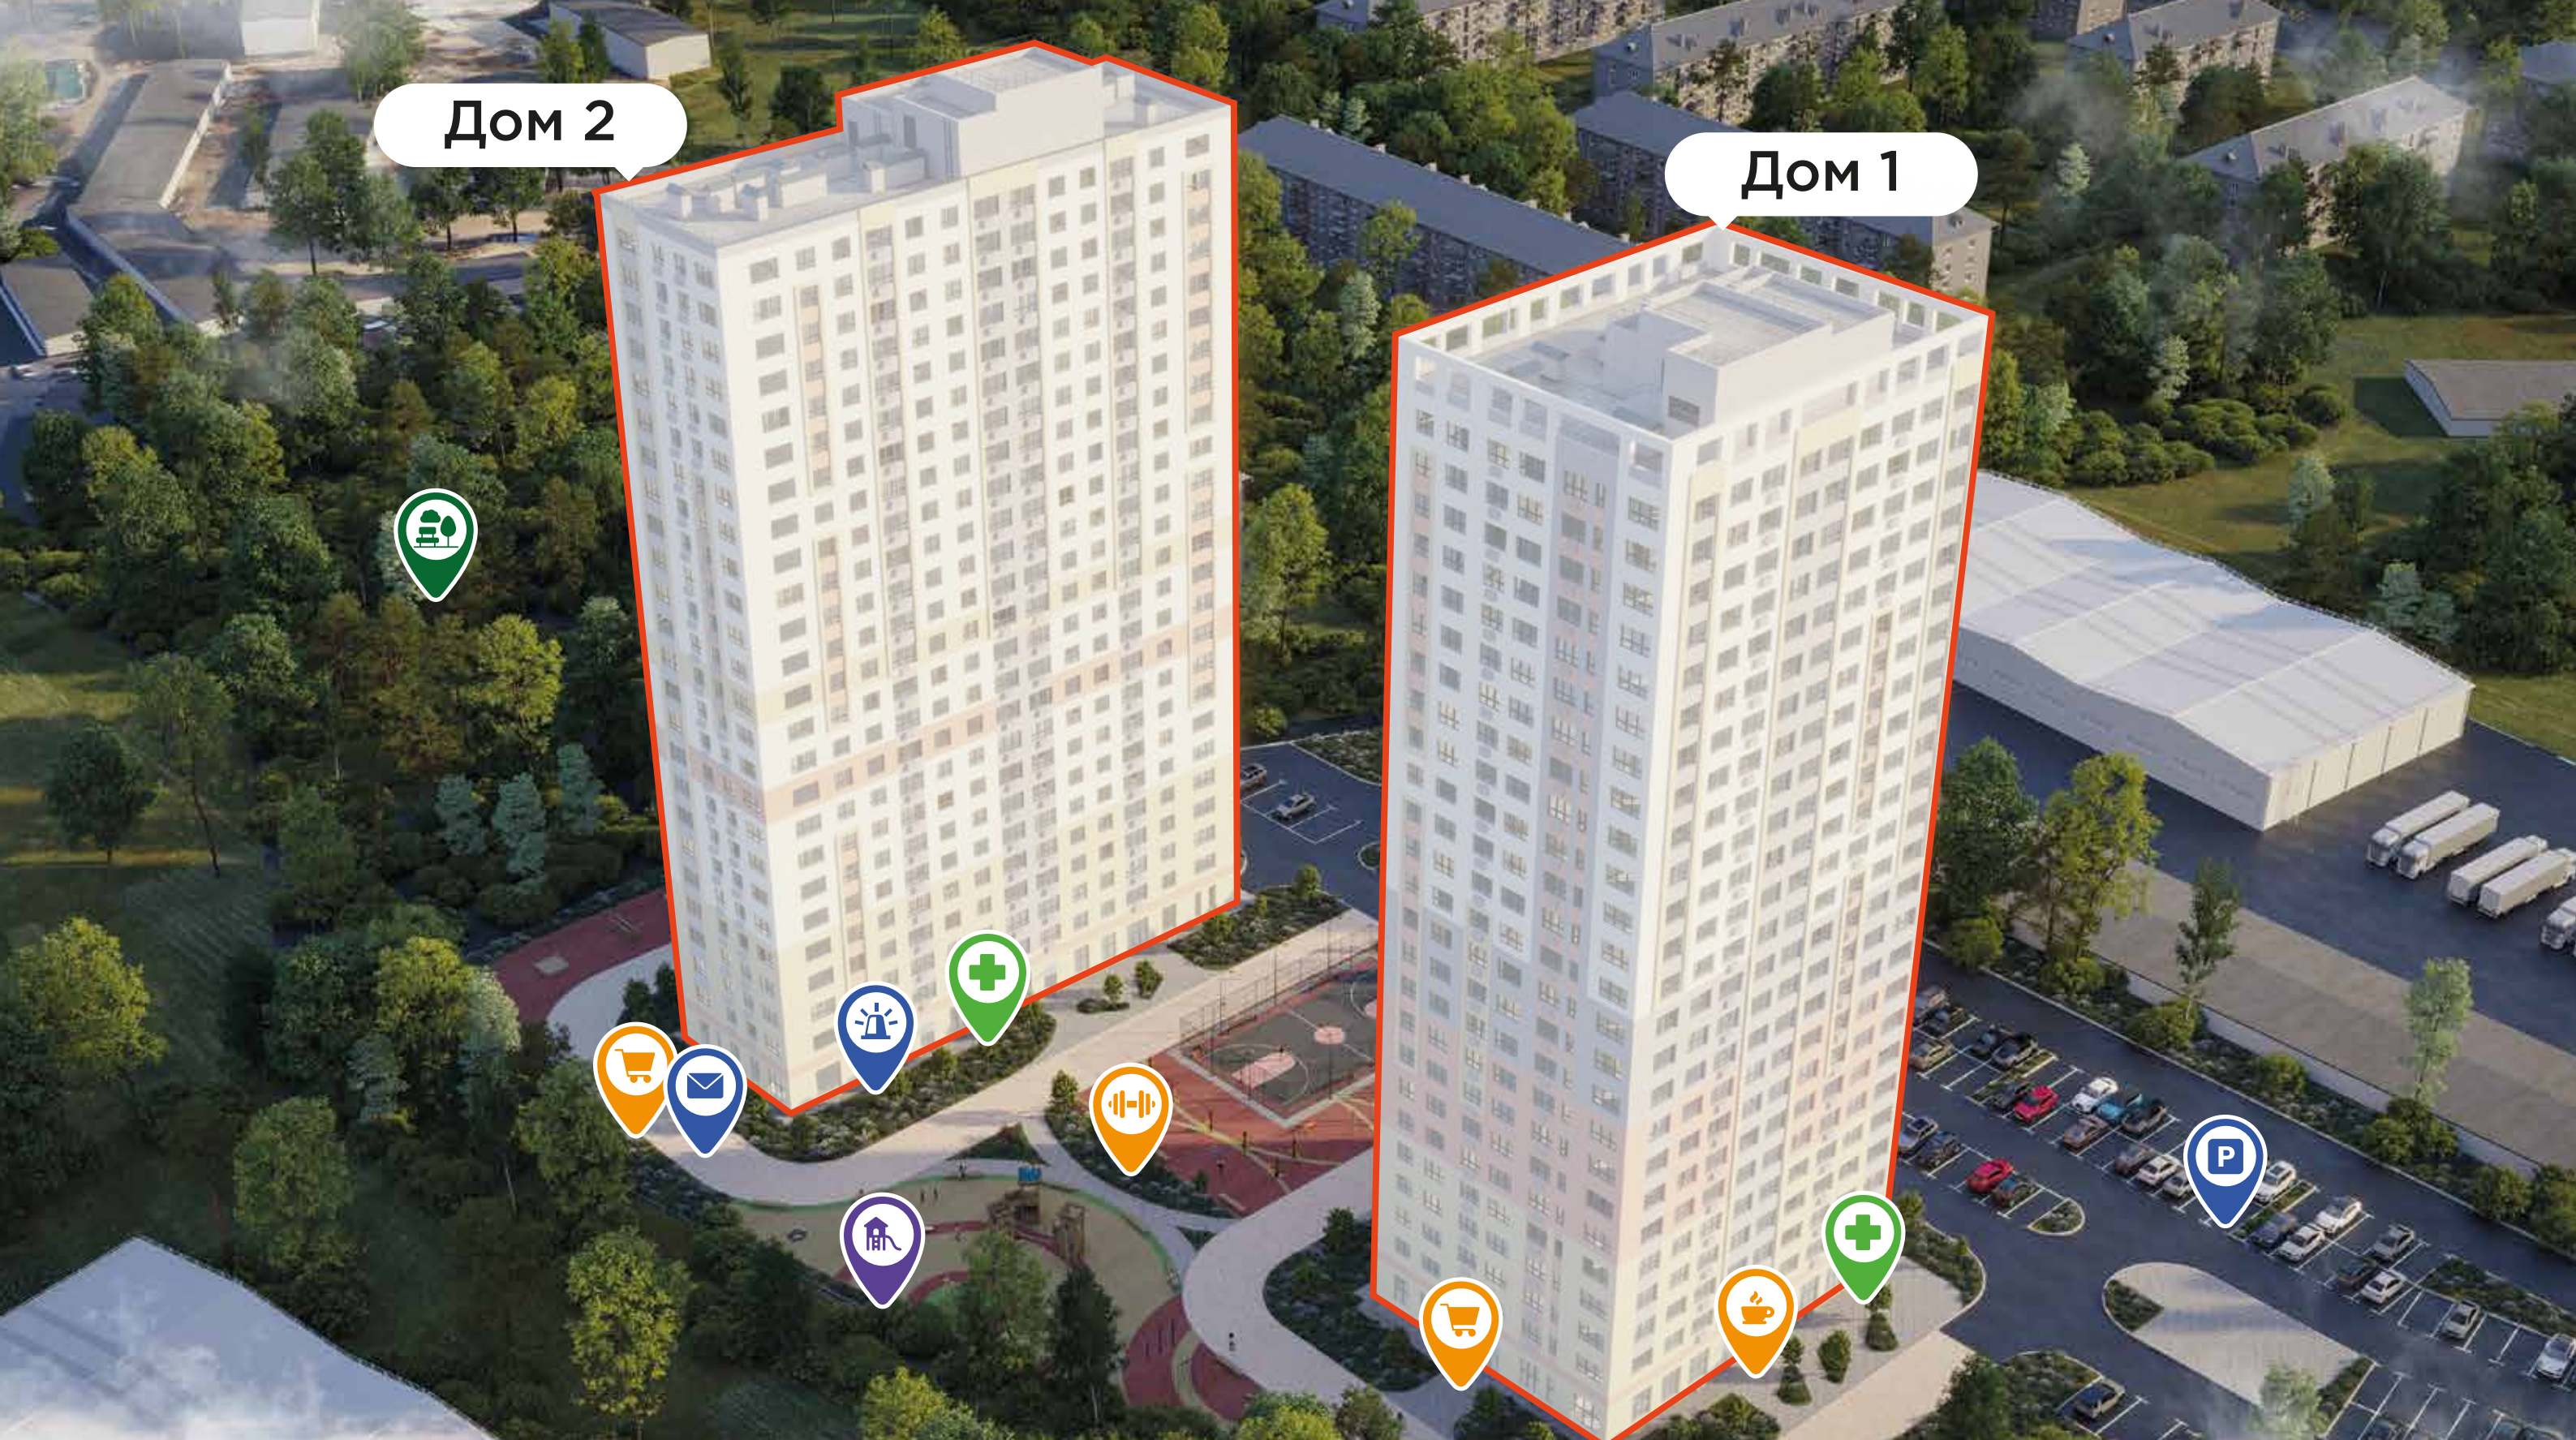

Комплекс продуман до мелочей: разнообразные функциональные планировки, входные группы по индивидуальному дизайн-проекту, благоустроенный закрытый двор с собственным сквером и активити зонами, детские площадки и комфортный паркинг. ЖК «ТОР» – это место вашей силы и вдохновения, здесь вы можете быть сами собой.

08.25

Площадь ЖК

38 130 м²

Дом 2

Дом 1

ИНФРАСТРУКТУРА ЖК «ТОР»

До центра 15 мин на автомобиле. Остановки общественного транспорта в 2х минутах ходьбы. Школа в шаговой доступности

- Детская площадка
- Аптека
- Парк
- Парковка
- Полиция
- Почта
- Магазин
- Кофейня
- Воркаут