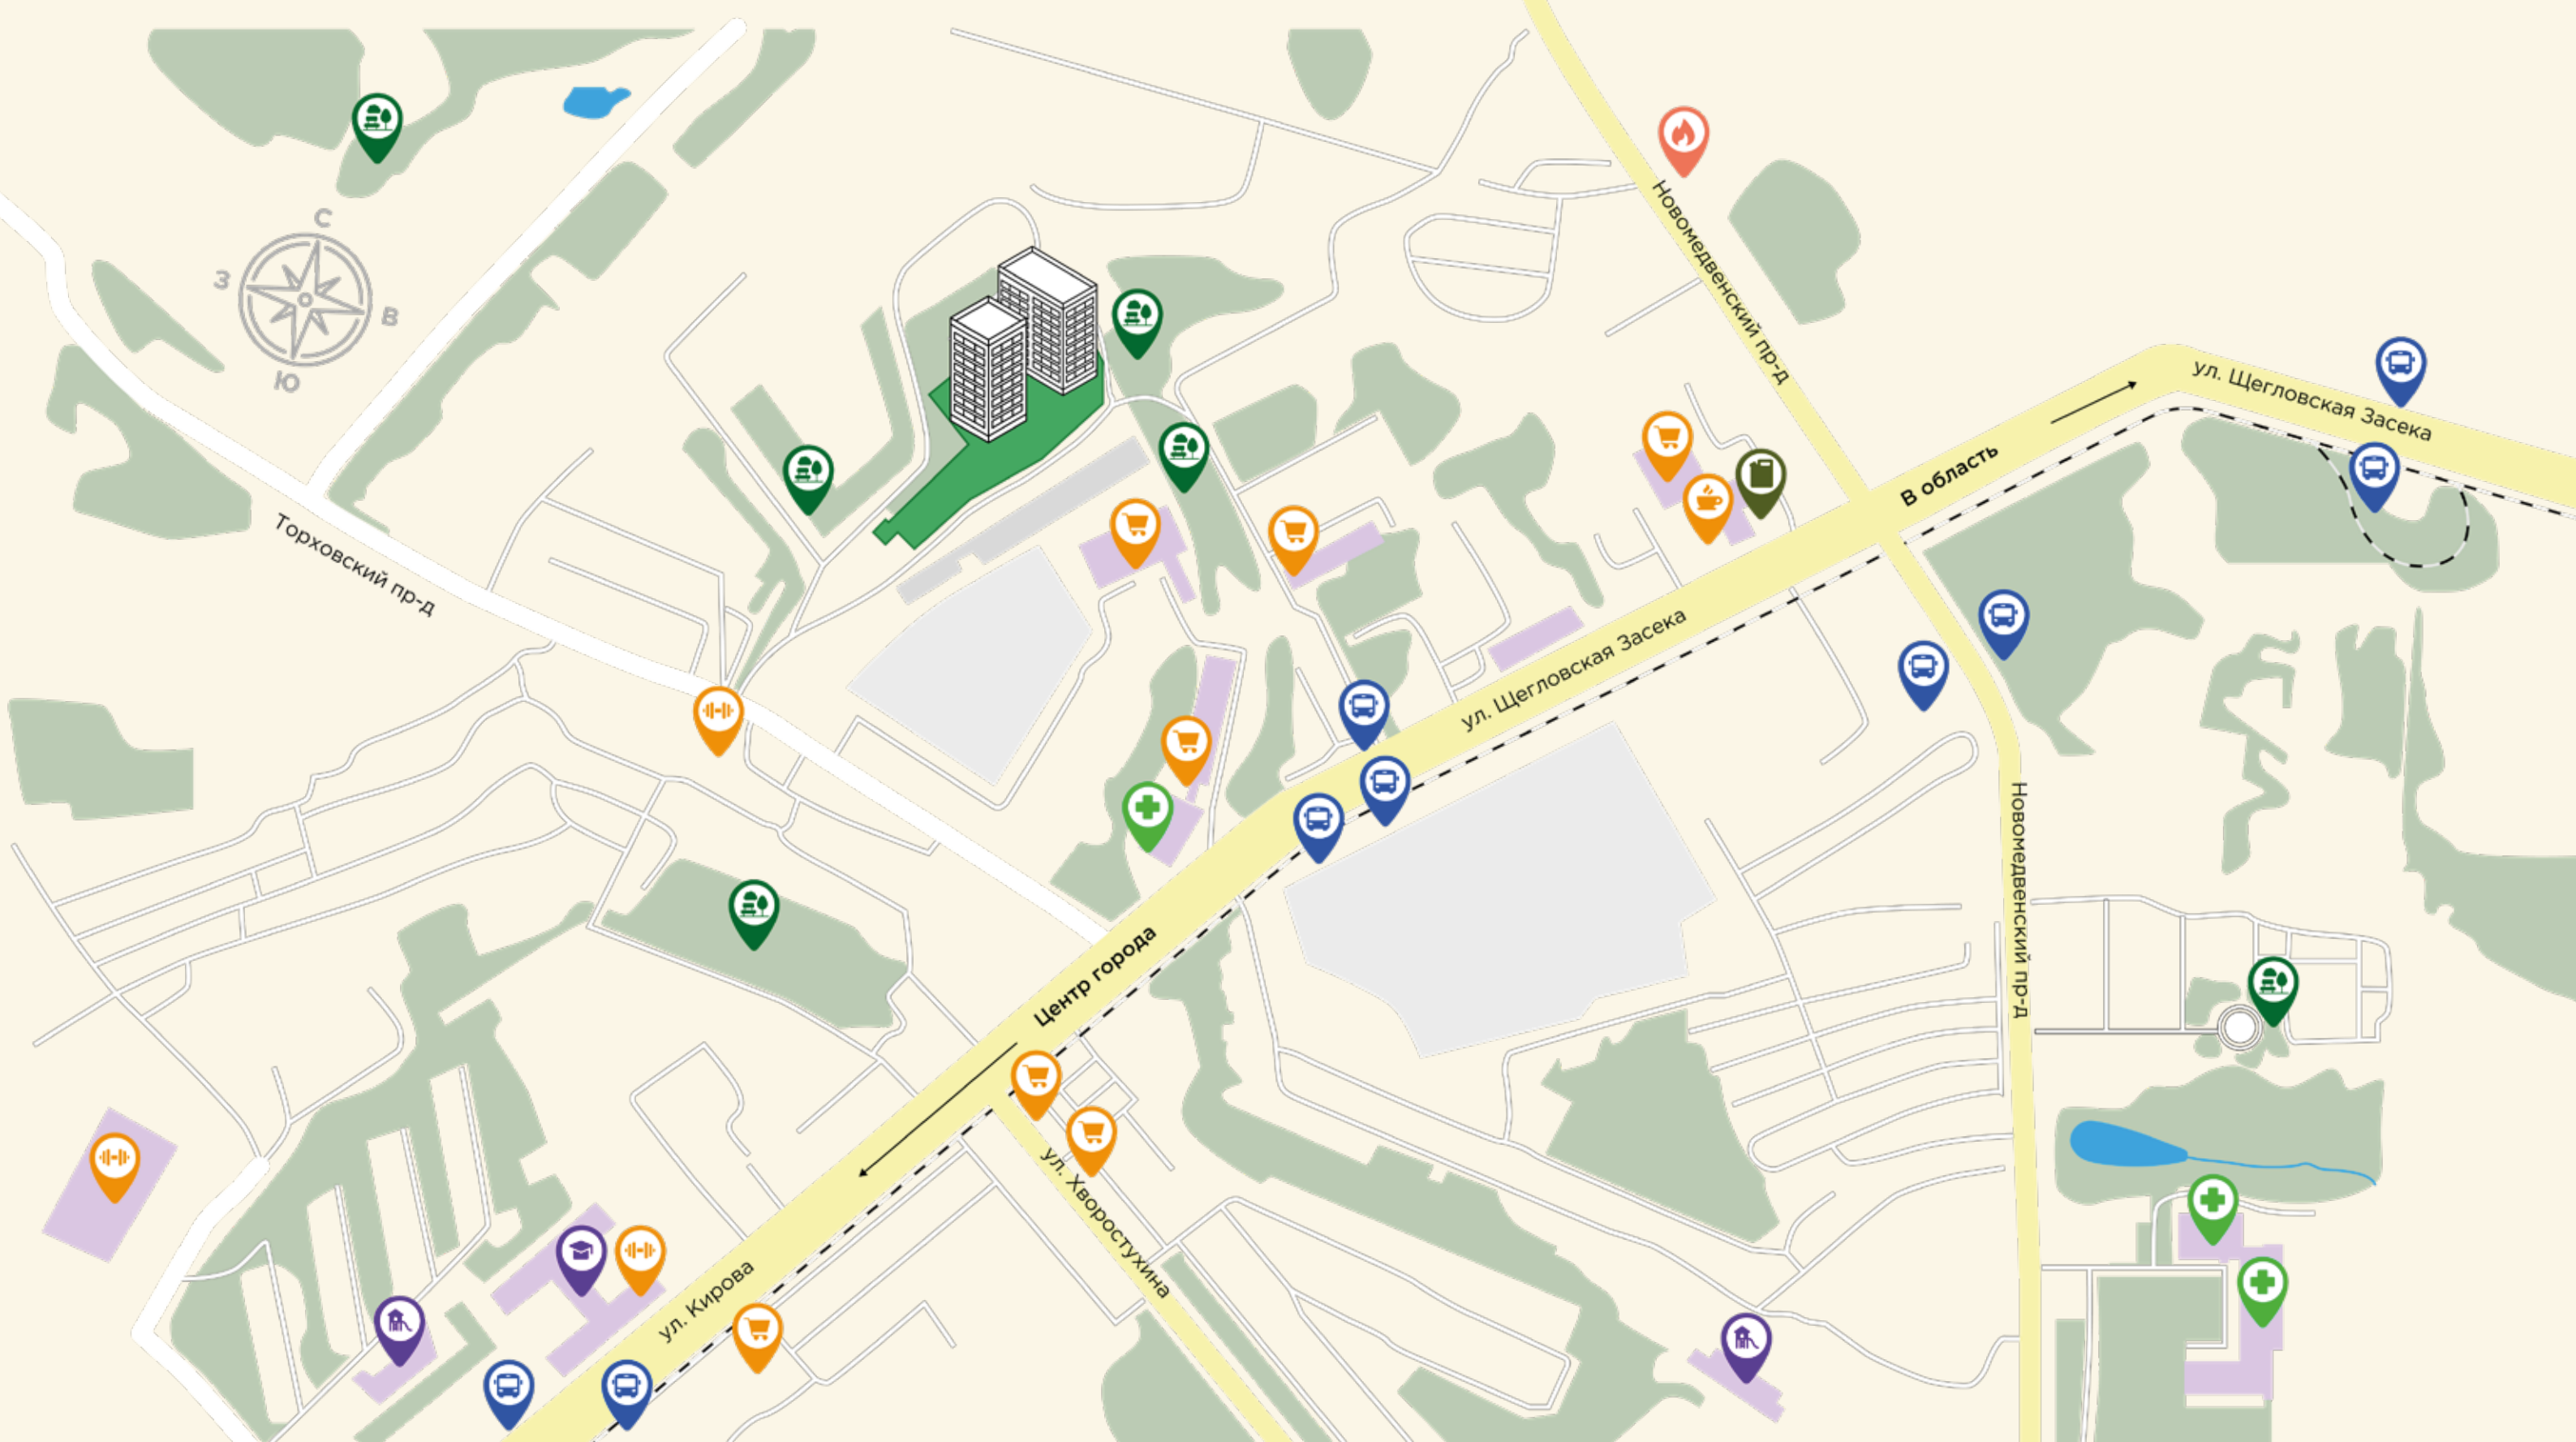

08.25

Площадь ЖК

38 130 м²

Дом 2

Дом 1

ИНФРАСТРУКТУРА ЖК «ТОР»

До центра 15 мин на автомобиле. Остановки общественного транспорта в 2х минутах ходьбы. Школа в шаговой доступности

- Детская площадка
- Аптека
- Парк
- Парковка
- Полиция
- Почта
- Магазин
- Кофейня
- Воркаут